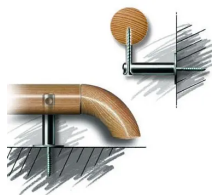

##### Länge

2000 mm

2500 mm

3000 mm

3500 mm

4000 mm

##### Stärke

42.3 mm

55 mm

## Beschreibung

Handläufe sind eine profilierte oder runde Festhalte- und Führungsmöglichkeit in Griffhöhe. Sie haben meist eine Form von Stangen, Schienen oder Leisten. Unser Handlaufsortiment bietet die Handläufe in Buche und Eiche an mit den Oberflächen roh/roh geschliffen/gedämpft roh sowie lackiert/lackiert geschliffen/gedämpft lackiert.