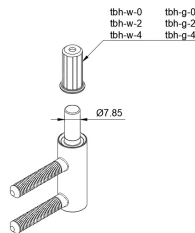

Übersicht

HMS Türbandhaube, Distanzhöhe 4mm, zum Drosseln von Einhängebänder, weiß, TÜHZDE-Tbh-w-4

Produktnummer: E9489408

Optionen

Beschreibung

TÜHZDE - Die clevere Lösung für optimal eingestellte Türen Mit TÜHZDE gehören zufallende oder aufspringende Türen der Vergangenheit an. Passen Sie Ihre Tür ganz einfach an - schnell und unkompliziert. Kinderleicht montiert: 1. Heben Sie das Türblatt aus dem Türband. 2. Entfernen Sie die bestehende Buchse. 3. Setzen Sie TÜHZDE ein. 4. Drücken Sie fest und hängen Sie das Türblatt wieder ein. Individuell anpassbar: - Farbauswahl: Erhältlich in zeitlosem Weiß oder Schwarz. - Varianten: Wählen Sie zwischen 0 mm, 2 mm oder 4 mm Dicke. Praktische

Verpackung: - Eine Packung enthält 10 Stück - perfekt für den vielseitigen Einsatz. TÜHZDE sorgt für präzise eingestellte Türen - einfach, schnell und zuverlässig.

Produktinformationen

Hinweis: Die technischen Produktdaten wurden möglicherweise mithilfe KI-gestützter Verfahren ausgelesen und generiert.