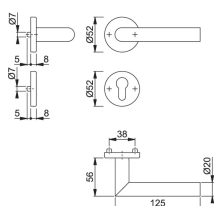

Übersicht

Hoppe ZT-1/2 PZ Rosettengarnitur ES1 E1400Z/42/42S Amsterdam ER, Schnellstift- Verbindung, 3332035

Produktnummer: E9401943

Optionen

Beschreibung

HOPPE-Edelstahl-Rosetten-Türgriff-Halbgarnitur mit Schlüsselrosette für Außentüren (Innenseite):

- Lagerung: Türgriff lose, wartungsfreies Gleitlager
 - Verbindung: für **HOPPE-Schnellstift**
 - Unterkonstruktion: Stahl, Stütznocken
 - Befestigung: verdeckt, durchgehend, für Gewindeschrauben M5
 - Besonderheit: kombinierbar mit Knopflingschild **ES1 (SK2)** für Kombi-Schutz
-
- Produkttyp: Türgriff-Halbgarnitur
 - Ausführung: Rosetten-Garnitur
 - Material: Edelstahl
 - Farbe: F69 Edelstahl matt
 - Lochung: Profilzylinder
 - Schutzklasse: Für ES1 (SK2)
 - Vierkantmaß: 8 mm

Produktinformationen

Hinweis: Die technischen Produktdaten wurden möglicherweise mithilfe KI-gestützter Verfahren ausgelesen und generiert.

EAN	4012789100136
Hersteller-Nummer	3332035
Herstellername	Hoppe
Art der Garnitur	Halbgarnitur
Brandschutz	ohne
Farbe/Oberfläche	Edelstahl matt
Form Schild	rund
Gewicht	0.3276 kg
Modell	Amsterdam
Türstärke	ohne
Widerstandsklasse	ES1 (Schutzklasse 2)