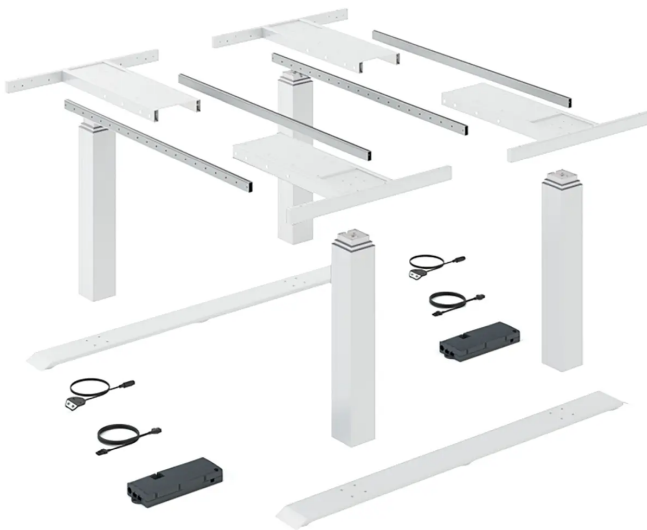

## Übersicht

# Hettich LegaDrive Systems Tischgestell-Set Bench weiss, 9243970

Produktnummer: E9243970

## Beschreibung

Tischgestell-Set mit durchgehendem Fußausleger für zwei gegenüberstehende Arbeitsplätze Für variable Tischplattengrößen: - Tiefe 600 - 850 mm - Breite 1200 - 2000 mm Breitenverstellbarer Tischplattenträger im 50 mm Raster Elektromotorische Höhenverstellung 620 - 1295 mm Hubweg 675 mm Hubgewicht je max. 120 kg bei gleichmäßiger Belastung der Tische (Hubgewicht = Nutzlast + Tischplatte mit Tischplattenträger) Höhenverstellung mit Sanftanlauf Nennspannung 230 V / 50 Hz Geringer Energieverbrauch (Standby max. 0,3 W pro Steuerung) Geschwindigkeit 40 mm/s Mit Kollisionserkennung (kein Personenschutz) Set besteht aus: 4 Stück elektrisch teleskopierbare LegaDrive Hubsäulen 2 Stück Fußausleger 1360 mm 2 Set breitenverstellbarer Tischplattenträger 2 Stück elektronische Steuerung 2 Stück Netzanschlusskabel EU, Länge 3000 mm 2 Stück Handschalter Basic Montagematerial Montageanleitung