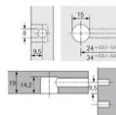

## Beschreibung

Rastex 15 mit Abdeckrand, vernickelt, 19 mm

- Mit Anzugshilfe - Möbelseiten können so mit bis zu 4 mm Abstand zur Stirnseite des Fachbodens herangezogen werden
- Doppelte Sicherheit durch Innen- und Außenrastung - der Dübel wird immer zentrisch angezogen, ein Versetzen der Möbelteile ist somit ausgeschlossen!
- Exzenter kann mit Schlitzklinge, Kreuzschlitzklinge PZ 3 oder Sechskantschlüssel SW 4 verspannt werden
- Mit und ohne Abdeckrand, der Abdeckrand verdeckt unsaubere Bohrungen, eine zusätzliche Abdeckkappe ist nicht erforderlich
- Zinkdruckguss