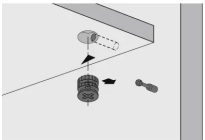

## Beschreibung

Rastex 15 mit Abdeckrand, vernickelt, 19 mm

- Mit Anzugshilfe - Möbelseiten können so mit bis zu 4 mm Abstand zur Stirnseite des Fachbodens herangezogen werden
- Doppelte Sicherheit durch Innen- und Außenrastung - der Dübel wird immer zentrisch angezogen, ein Versetzen der Möbelteile ist somit ausgeschlossen!
- Exzenter kann mit Schlitzklinge, Kreuzschlitzklinge PZ 3 oder Sechskantschlüssel SW 4 verspannt werden
- Mit und ohne Abdeckrand, der Abdeckrand verdeckt unsaubere Bohrungen, eine zusätzliche Abdeckkappe ist nicht erforderlich
- Zinkdruckguss