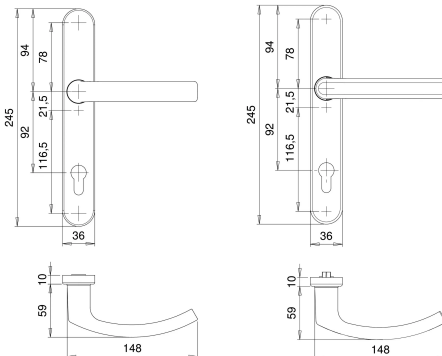

# EDI Rahmen Garnitur Drücker/Drücker Edelstahl matt, PZ ohne ZA, 92/8 mm

Produktnummer: E9464533

#### Garniturtyp

Langschildgarnitur

Rahmen Wechselgarnitur

**DIN-Richtung** Links/ Rechts

**Lochung** PZ

## Produktinformationen

**Hinweis:** Die technischen Produktdaten wurden möglicherweise mithilfe KI-gestützter Verfahren ausgelesen und generiert.

<b>EAN</b>	4006632222465
<b>Hersteller-Nummer</b>	2005/0035/00
<b>Herstellername</b>	edi
<b>DIN-Richtung</b>	Links/ Rechts
<b>Distanz</b>	72 mm mm
<b>Farbe/Oberfläche</b>	Edelstahl matt
<b>Garnitortyp</b>	Langschildgarnitur
<b>Gewicht</b>	1.4 kg
<b>Lochung</b>	PZ