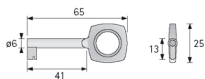

Optionen

Beschreibung

Schlüssel Typ 20, vernickelt, matt
• Zinkdruckguss