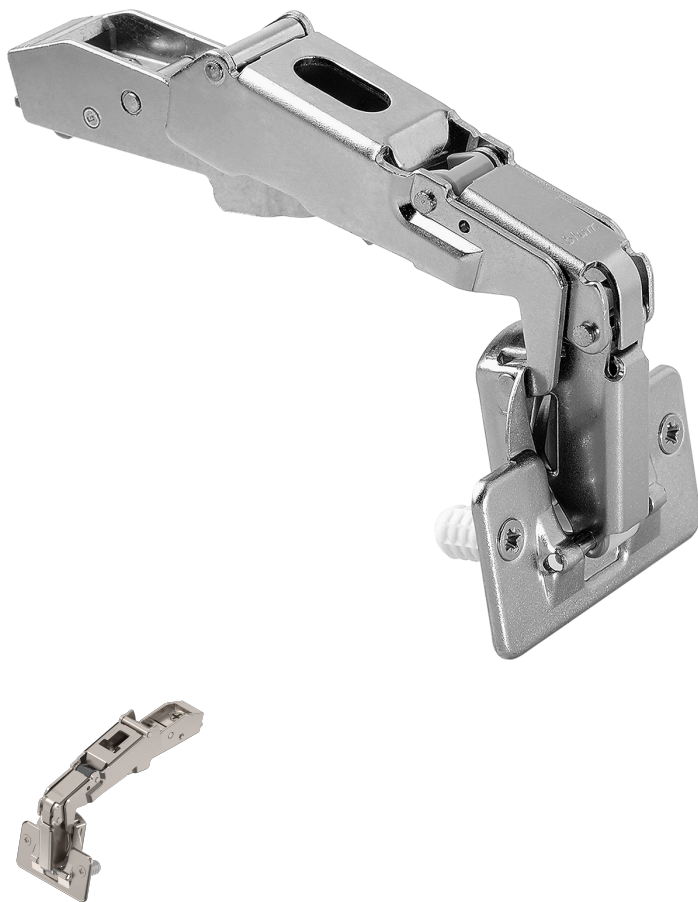

# Blum Clip top Weitwinkelscharnier 170°, Eckanschlag, mit Feder, Topf: Einpressen, vernickelt

Blum

Produktnummer: E9311843

#### Topfmontage

Inserta

anschrauben

einpressen

**Schließ Eigenschaft** mit Feder

**Öffnungswinkel** 170° °

**Farbe/Oberfläche** vernickelt

## Beschreibung

- CLIP top mit Schließautomatik (Feder) • Öffnungswinkel 170° • 3-dimensionale Fronteinstellung • Komfortable Tiefeneinstellung über Gewindeschnecke • Werkzeuglose Montage und Demontage der Front am Korpus • Bei INSERTA zusätzlich werkzeuglose Montage des Topfes

## Produktinformationen

**Hinweis:** Die technischen Produktdaten wurden möglicherweise mithilfe KI-gestützter Verfahren ausgelesen und generiert.

<b>EAN</b>	9002617415872
<b>Hersteller-Nummer</b>	71T658-V125
<b>Herstellername</b>	Blum
<b>Marke</b>	Blum
<b>Anschlag</b>	Eckanschlag
<b>Farbbezeichnung</b>	Stahl vernickelt
<b>Farbe/Oberfläche</b>	vernickelt
<b>Farbton</b>	Silber
<b>Gewicht</b>	0.17 kg
<b>Montage</b>	zum Einpressen
<b>Schließeseigenschaft</b>	mit Feder
<b>Topfmontage</b>	einpressen
<b>Öffnungswinkel</b>	170° °