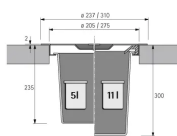

Übersicht

Hettich Bin.it Drop Abfallsystem H 235 mm, 5L, Kunststoff schwarz 9079925

Produktnummer: E9079925

Optionen

Beschreibung

Bin.it Drop, 5 l, 235 mm, Kunststoff schwarz

- Einfache und komfortable Müllentsorgung direkt am Ort der Entstehung
- Fassungsvermögen 5 Liter bzw. 11 Liter
- Ergonomische Handhabung
- Zum Versenken in der Arbeitsplatte

Produktinformationen

Hinweis: Die technischen Produktdaten wurden möglicherweise mithilfe KI-gestützter Verfahren ausgelesen und generiert.

EAN	4023149245435
Hersteller-Nummer	9079925
Herstellername	Hettich
Anschlag	Ohne
Durchmesser	205 mm
Farbbezeichnung	Schwarz
Farbe/Oberfläche	Grau
Farbton	Schwarz
Fassungsvermögen	5 l
Gewicht	0.92 kg