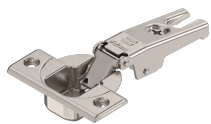

Übersicht

Blum-Modul-Kühlschrank MB 95° mit Feder, Topf: Schrauben, 91K955-V250

Produktnummer: E9342791

Optionen

Anschlag ohne

Topfmontage anschrauben

Schließ Eigenschaft mit Feder

Öffnungswinkel 95° °

Farbe/Oberfläche vernickelt

Beschreibung

- Scharnier für Schlepptüren bei Kühlschränken • Flache Bauhöhe • Es sind Frontdicken FD bis zu 30 mm möglich • MODUL mit Schließautomatik (Feder) • Scharnierarm mit Aufschiebetechnik • Nur mit Montageplatte 194K6100E kombinierbar • Öffnungswinkel 95° • 3-dimensionale Fronteinstellung bei montiertem Kühlschrank gut zugänglich • Montage und Demontage der Front bei montiertem Kühlschrank möglich • Integrierte Aushängesicherung

Produktinformationen

Hinweis: Die technischen Produktdaten wurden möglicherweise mithilfe KI-gestützter Verfahren ausgelesen und generiert.

EAN	9002617819441
Hersteller-Nummer	91K955-V250 (5966662)
Marke	Blum
Anschlag	ohne
Farbbezeichnung	Stahl vernickelt
Farbe/Oberfläche	vernickelt
Farbton	Silber
Gewicht	0.023 kg
Montage	zum Anschrauben
Schließeigenschaft	mit Feder
Topfmontage	anschrauben
Öffnungswinkel	95° °