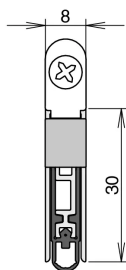

## Übersicht

**Athmer Schall-Ex L-8/30 WS, 1-seitig, Nut  
8x30mm, Hub 20mm, Länge 708mm, 1-1000-  
0710**

**Produktnummer:** E9478988

## Beschreibung

Die Türdichtung Athmer Schall-Ex L-8 / 30 WS mit einseitiger Auslösung sorgt dank robuster Innenmechanik mit Parallelauslösung für eine optimale Bodenadaptation. Das Alugehäuse der Dichtung ist für eine Nut mit den Maßen

8 x 30 mm geeignet. Die Türdichtung dichtet Spalten bis zu 20 mm ab. Das Dichtprofil ist aus selbstverlöschendem Silikon gefertigt, dadurch ist die Türdichtung nach DIN 18095 auch für Rauch- und Feuerschutztüren geeignet. Das Modell WS wird mit stirnseitigen Befestigungswinkeln fixiert. • Automatisch absenkbar Türdichtung • einseitige Auslösung mit optimaler Boden Anpassung • Dichtprofil aus selbstverlöschendem Silikon • nach DIN 18095 geeignet für Rauch- und Feuerschutztüren • Montage mit stirnseitigen Befestigungswinkeln • Dichtet Spalten bis 20 mm ab