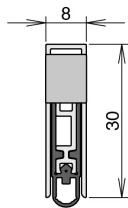

## Übersicht

**Athmer Schall-Ex L-8/30 WS, 1-seitig, Nut  
8x30mm, Hub 20mm, Länge 708mm, 1-1000-  
0710**

**Produktnummer:** E9478988

## Beschreibung

Die Türdichtung Athmer Schall-Ex L-8 / 30 WS mit einseitiger Auslösung sorgt dank robuster Innenmechanik mit Parallelauslösung für eine optimale Bodenadaptation. Das Alugehäuse der Dichtung ist für eine Nut mit den Maßen

8 x 30 mm geeignet. Die Türdichtung dichtet Spalten bis zu 20 mm ab. Das Dichtprofil ist aus selbstverlöschendem Silikon gefertigt, dadurch ist die Türdichtung nach DIN 18095 auch für Rauch- und Feuerschutztüren geeignet. Das Modell WS wird mit stirnseitigen Befestigungswinkeln fixiert. • Automatisch absenkbar Türdichtung • einseitige Auslösung mit optimaler Boden Anpassung • Dichtprofil aus selbstverlöschendem Silikon • nach DIN 18095 geeignet für Rauch- und Feuerschutztüren • Montage mit stirnseitigen Befestigungswinkeln • Dichtet Spalten bis 20 mm ab

## Produktinformationen

**Hinweis:** Die technischen Produktdaten wurden möglicherweise mithilfe KI-gestützter Verfahren ausgelesen und generiert.

<b>EAN</b>	4054497994874
<b>Hersteller-Nummer</b>	1-1000-0710
<b>Herstellername</b>	Athmer
<b>Anwendung</b>	einnuten
<b>Befestigung</b>	einnuten
<b>Gewicht</b>	0.247 kg
<b>Länge</b>	708 mm
<b>Montage</b>	einnuten
<b>Stärke</b>	8 mm