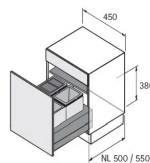

## Beschreibung

Base 450 für ArciTech, NL 500 mm

- Untenlaufendes Abfallsystem für ArciTech Frontauszüge, Höhe 186 mm, Nennlänge (NL) 500 oder 550 mm

- Einbauhöhe 380 mm ab Oberkante Schubkastenboden
- Der Aufsatzrahmen wird passgenau auf die ArciTech Zarge gesetzt und gewährleistet eine erhöhte Stabilität
- Die bewährte Frontverstellung der ArciTech Zarge wird genutzt, weitere Frontwinkel werden nicht benötigt
- ArciTech Frontauszugskomponenten bitte separat bestellen
- Aufsatzrahmen und Systemdeckel Stahl pulverbeschichtet platingrau
- Eimer und Einzeldeckel Kunststoff grau

Set besteht aus:

- 1 Stück Aufsatzrahmen
- 1 Stück Systemdeckel inkl. Bodenträgern
  
- 1 Stück Eimer 20 l
  
- 2 Stück Eimer 10 l, davon einer mit Deckel

## Produktinformationen

**Hinweis:** Die technischen Produktdaten wurden möglicherweise mithilfe KI-gestützter Verfahren ausgelesen und generiert.

|                          |               |
|--------------------------|---------------|
| <b>EAN</b>               | 4023149730863 |
| <b>Hersteller-Nummer</b> | 9208774       |
| <b>Herstellername</b>    | Hettich       |
| <b>Anschlag</b>          | Ohne          |
| <b>Farbe/Oberfläche</b>  | Grau          |
| <b>Fassungsvermögen</b>  | 40 l          |
| <b>Gewicht</b>           | 6.797 kg      |
| <b>Korpusbreite</b>      | 450 mm        |