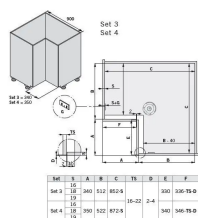

Übersicht

Hein VS Drehbeschlag COR-Spin 4 Beschlag- Set, 900x900er, D429, silber, VS.F154148236201

Blum

Produktnummer: E9318679

Optionen

Beschreibung

Vom Einfallen der Türen, über die Drehung bis hin zur gedämpften Schließbewegung bietet das bewährt Eckschranksystem VS COR® Spin 71 einen fast übergangslosen Bewegungsablauf und ist somit ein echter Klassiker unter den Eckschrankbeschlägen. Details: - Korpusbreiten 800x800 und 900x900, Teleskop-Standrohr für verschiedene Korpushöhen - einheitliche Türanbindung mit optimaler Stabilität für Standard- und Rahmentüren - ideales Fugenbild durch dreidimensionale Türeinrichtung (Höhe, Seite, Tiefe) - integrierte Türabsenkung erlaubt kleine Fugen zwischen Tür- und Arbeitsplatte - hervorragender Bewegungs- und Schließablauf mit integrierter, individuell einstellbarer Schließdämpfung - schnelle unkomplizierte Montage - wartungsfrei - Ablagevariante: Premea Vorteil: 1. optimale Erreichbarkeit 2. Schalldämpfung und Soft-Close Funktion Korpusbreite: 900x900mm Farbe: silber Durchmesser: 429mm Ablagevariante: Premea

Produktinformationen

Hinweis: Die technischen Produktdaten wurden möglicherweise mithilfe KI-gestützter Verfahren ausgelesen und generiert.

Hersteller-Nummer	VS.F154148236201
Herstellername	Blum
Marke	Vauth-Sagel
Anschlag	Ohne
Durchmesser	429 mm
Farbbezeichnung	Silber
Farbton	Silber
Gewicht	7 kg