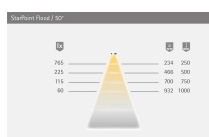

Übersicht

LED-Leuchte StarPoint Chrom, Neutralweiß 12V DC, max. 1,2W 3214603

Produktnummer: E3214603

Optionen

Beschreibung

Produktvorteile Lichtstarker LED-Spot Akzentuierung durch kleinen Ausstrahlwinkel Vielseitig einsetzbar
Produkteigenschaft Einbauleuchte für 30 mm Einbaudurchmesser Anwendung Regale Vitrinen Möbelkranz

Produktinformationen

Hinweis: Die technischen Produktdaten wurden möglicherweise mithilfe KI-gestützter Verfahren ausgelesen und generiert.

EAN	4250985907351
Hersteller-Nummer	3214603
Herstellername	Halemeier
Farbe/Oberfläche	Chrom
Farbton	Silber
Gewicht	0.1 kg
Leistung je Leuchte [W]	1.2 W
Lichtfarbe	Neutralweiß