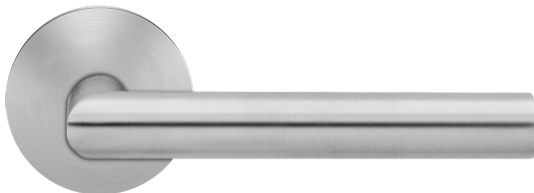

# Karcher FS-PZ-Objekt-Rosettengarnitur Rhodos XL, TS 35-75mm, Edelstahl matt, EPRO/FS18VPZ

**KARCHER**  
DESIGN

Produktnummer: E9488854

### Garniturstyp

Rosetten-, Wechselgarnitur

Rosettengarnitur

### DIN-Richtung

Links

Links/ Rechts

Rechts

**Lochung** PZ

**Farbe/Oberfläche** Edelstahl matt

## Produktinformationen

**Hinweis:** Die technischen Produktdaten wurden möglicherweise mithilfe KI-gestützter Verfahren ausgelesen und generiert.

<b>EAN</b>	4062856113583
<b>Hersteller-Nummer</b>	EPRO/FS 18V PZ
<b>Herstellername</b>	Karcher
<b>DIN-Richtung</b>	Links/ Rechts
<b>Distanz</b>	72 mm mm
<b>Farbe/Oberfläche</b>	Edelstahl matt
<b>Garniturstyp</b>	Rosettengarnitur
<b>Gewicht</b>	0.448 kg
<b>Klasse</b>	Klasse 4
<b>Lochung</b>	PZ
<b>Modell</b>	Rhodos
<b>Rosettenform</b>	rund
<b>Türstärke</b>	35 - 75