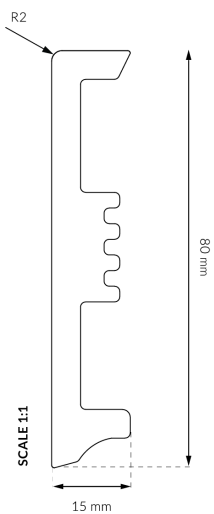

Übersicht

Arbiton Sockelleiste Lugano Eiche 123 passend zu Dekor: Wembley Eiche CA 159

Ewifoam

Produktnummer: B3006084

Optionen

Länge 2200 mm

Dekor Lugano Eiche

Breite 80 mm

Stärke 15 mm

Beschreibung

Die Arbiton Sockelleisten verbinden modernes Design mit robuster Alltagstauglichkeit. Sie sind farblich auf den Designböden von Arbiton abgestimmt und runden das Gesamtbild perfekt ab. Alle Leisten sind PVC-frei – für ein sicheres und nachhaltiges Zuhause. Sie lassen sich einfach und problemlos mit Klebstoff befestigen und sind zu 100% Wasserbeständig. Produkteigenschaften: • Abmessung: 80 x 15 mm • 100 % Wasserbeständig – ideal auch für Feuchträume • Besonders stoßfest – langlebig und zuverlässig • Einfache Montage – schnell mit Klebstoff angebracht

Produktinformationen

Hinweis: Die technischen Produktdaten wurden möglicherweise mithilfe KI-gestützter Verfahren ausgelesen und generiert.

EAN	5905167867297
Hersteller-Nummer	5905167867297
Herstellername	Ewifoam
Marke	Arbiton
Anwendungsbereich	Innenausbau
Dekor	Lugano Eiche
Dekornummer	123
Gewicht	0,96 kg
Holzart oder Optik	Eiche
Länge	2200 mm
Profil	eckig
Trägermaterial	Kunststoff
Ummantelung	foliert
Breite	80 mm
Stärke	15 mm