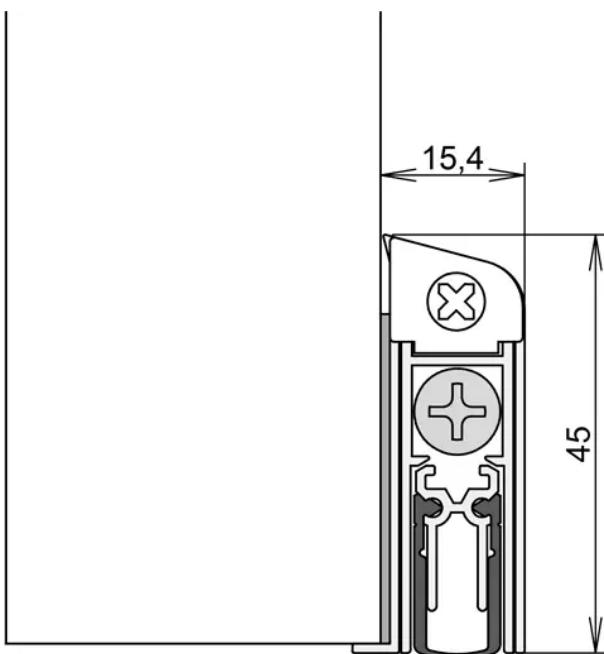

Übersicht

Athmer Wind-Ex A, 1-seitig, Hub 11mm, Anklebbar, silberfarbig, Länge 985mm, 1-812- 0985

Produktnummer: E9421529

Optionen

Beschreibung

Die Türdichtung Athmer Wind-Ex A wird durch Ankleben befestigt und ist damit ohne Beschädigung der Tür einfach nachrüstbar. Sie ist einseitig auslösend und dichtet einen Türspalt bis 11 mm ab. Das Dichtprofil besteht aus PVC, das Außengehäuse ist aus Aluminium gefertigt und in den Farben Silber oder Weiß erhältlich. Die Maße betragen 45 x 15,4 mm, die Länge ist wählbar und jeweils um 125 mm kürzbar. Im Lieferumfang ist Zubehör samt Druckplatte enthalten. • Automatisch absenkbares Bodentürdichtung • einseitig auslösend • Anklebbar mit klipsbarem Abdeckprofil • Dichtprofil aus PVC • Abdeckung in Silber oder Weiß erhältlich • inklusive Zubehör

Produktinformationen

Hinweis: Die technischen Produktdaten wurden möglicherweise mithilfe KI-gestützter Verfahren ausgelesen und generiert.

EAN	4011881707687
Hersteller-Nummer	1-812-0985
Herstellername	Athmer
Anwendung	ankleben
Ausführung	Wind - Ex A
Auslösung	1 - seitig
Befestigung	ankleben
Gewicht	0.55 kg
Hub	11 mm
Länge	985 mm
Montage	ankleben
Türtyp	Holztür
Türwerkstoff	Holz
Stärke	15.4 mm