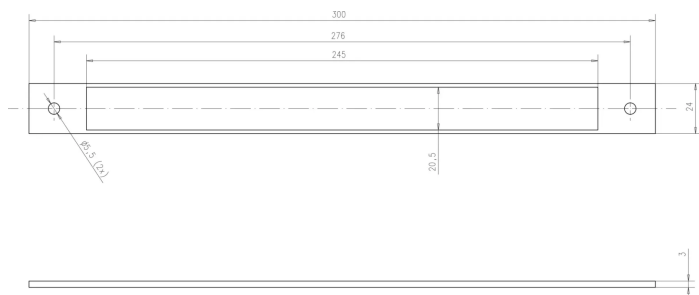

# Assa Abloy MEDIATOR Distanzblech 3mm für Rohrrahmenschloss 300 x 24 x 3mm Edelstahl **ASSA ABLOY**

Produktnummer: E9439239

### Optionen

**DIN-Richtung** ohne

**Schließart** ohne

## Produktinformationen

**Hinweis:** Die technischen Produktdaten wurden möglicherweise mithilfe KI-gestützter Verfahren ausgelesen und generiert.

<b>EAN</b>	4042203345256
<b>Hersteller-Nummer</b>	Z09-DBRR3----00
<b>Herstellername</b>	ASSA ABLOY Sicherheitstechnik Berlin
<b>DIN-Richtung</b>	ohne
<b>Farbe/Oberfläche</b>	Edelstahl
<b>Gewicht</b>	0.1 kg
<b>Schließart</b>	ohne