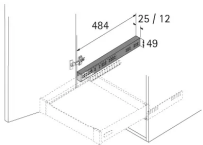

Übersicht

Hettich Distanzleiste Kunststoff weiß 12x484x49 mm, 9115956

Produktnummer: E9115956

Optionen

Beschreibung

Distanzleiste, 12 x 484 x 49

- Passend für Auszugsführungen Quadro und Rollenführungen FR
- Zur Überbrückung des Scharniereinsprungs beim Einsatz von Innenauszügen
- Um höhere Distanzen zu erreichen, können mehrere Leisten übereinander montiert werden
- Die Distanzleisten sind auch als Toleranzausgleich einsetzbar
- Kunststoff weiß

Produktinformationen

Hinweis: Die technischen Produktdaten wurden möglicherweise mithilfe KI-gestützter Verfahren ausgelesen und generiert.

EAN	4023149234569
Hersteller-Nummer	9115956
Herstellername	Hettich
Gewicht	0.097 kg
geeignet für	AvanTech YOU / Quadro V6 YOU InnoTech, InnoTech Atira / Quadro Holzschubkasten / Quadro / Fr / KA 4532
Breite	12.5 mm