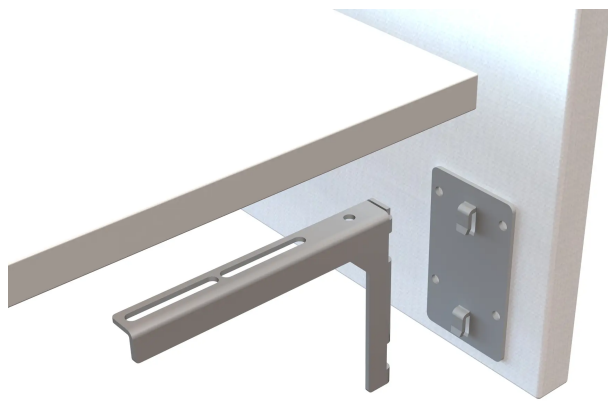

Übersicht

Hein Halterung für Rückwände, RAL 9005 schwarz, 1 Paar, SW.SKARM40B

Blum

Produktnummer: E9384820

Optionen

Beschreibung

Halterung für Rückwände / Akustikpanel Die beigefügten Befestigungswinkel können direkt an die Tischplatte oder den Adapter der Kabelwanne angeschraubt werden.

Produktinformationen

Hinweis: Die technischen Produktdaten wurden möglicherweise mithilfe KI-gestützter Verfahren ausgelesen und generiert.

EAN	7330483004169
Hersteller-Nummer	SW.SKARM40B
Herstellername	Blum
Farbe/Oberfläche	schwarz
Farbton	Schwarz
Gewicht	0.5 kg