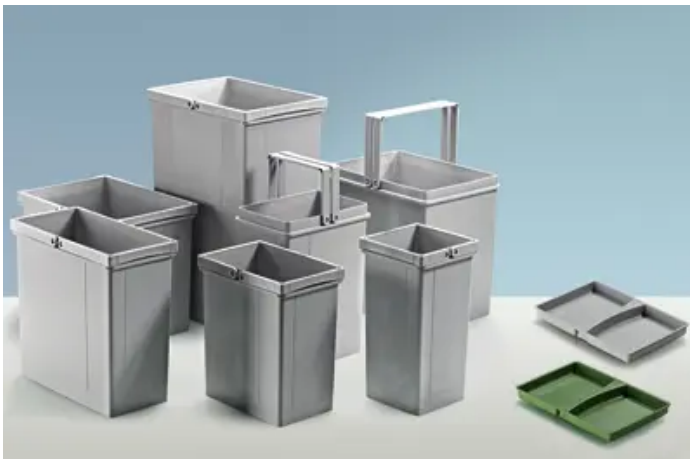

Übersicht

Hettich Bin.it Duo I 10L, Edelstahl 9080024

Produktnummer: E9080024

Optionen

Beschreibung

ArciTech Pull, 10 l, Edelstahl, 225 x 152 x 350 mm

Produktinformationen

Hinweis: Die technischen Produktdaten wurden möglicherweise mithilfe KI-gestützter Verfahren ausgelesen und generiert.

EAN	4023149013492
Hersteller-Nummer	9080024
Herstellername	Hettich
Anschlag	Ohne
Farbe/Oberfläche	Edelstahl
Fassungsvermögen	10 l
Gewicht	1.2 kg
Material	Edelstahl