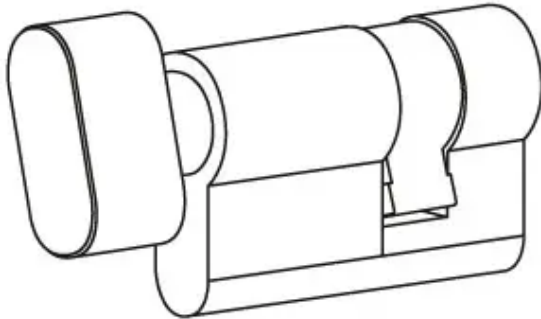

## Übersicht

# Licht & Harmonie WC-Knaufzylinder für Ganzglastüren, Edelstahl matt, 30500322001

licht & harmonie

Produktnummer: E9412736

## Produktinformationen

**Hinweis:** Die technischen Produktdaten wurden möglicherweise mithilfe KI-gestützter Verfahren ausgelesen und generiert.

<b>EAN</b>	4051823052888
<b>Herstellername</b>	licht & harmonie
<b>Ausführung</b>	Tür öffnet in den Flur
<b>Farbe/Oberfläche</b>	Edelstahl matt
<b>Gewicht</b>	0.173 kg
<b>Türtyp</b>	Ganzglastür