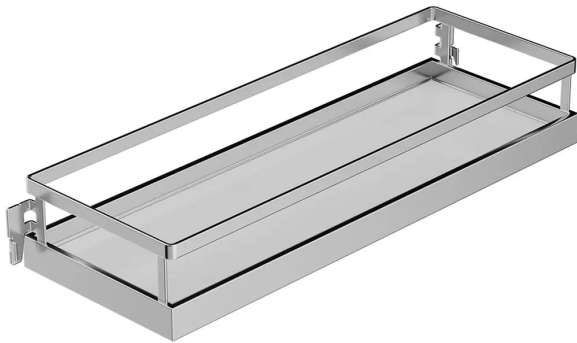

Übersicht

Hettich Dispensa Duo III Tür-Tablar Arena Style,KB600 verchromt, 9352811

Produktnummer: E9352811

Optionen

Beschreibung

- Zum Einhängen in den Türrahmen
- Holzboden melaminharzbeschichtet weiß bzw. anthrazit mit rutschhemmender Speziallackierung
- Reling Stahl

Produktinformationen

Hinweis: Die technischen Produktdaten wurden möglicherweise mithilfe KI-gestützter Verfahren ausgelesen und generiert.

EAN	4023149461866
Hersteller-Nummer	9352811
Herstellername	Hettich
Anschlag	Ohne
Farbe/Oberfläche	Lavagrau
Gewicht	12.035 kg