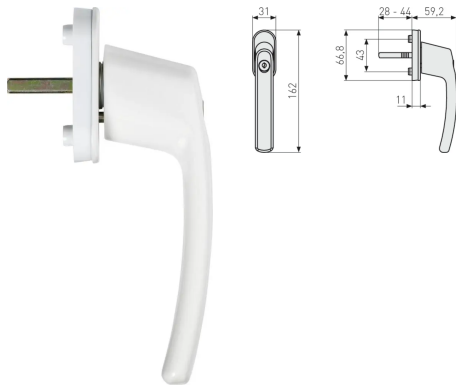

### **Abus Fenstergriff abschliessbar FG200W, weiß**

**Produktnummer:** E9492887

ZEG Zentraleinkauf Holz +  
Kunststoff eG  
Rufold-Diesel-Straße 1  
70806 Kornwestheim

Telefon: +49 7154 8030-0  
E-Mail: [info@zeg-holz.de](mailto:info@zeg-holz.de)

## Produktinformationen

**Hinweis:** Die technischen Produktdaten wurden möglicherweise mithilfe KI-gestützter Verfahren ausgelesen und generiert.

<b>EAN</b>	4003318442599
<b>Hersteller-Nummer</b>	10044259-01
<b>Herstellername</b>	ABUS
<b>Farbe/Oberfläche</b>	Metall
<b>Farbton</b>	Weiß
<b>Gewicht</b>	0.2 kg
<b>Modell</b>	FG200
<b>Schließart</b>	abschließbar