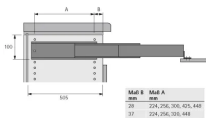

Übersicht

Hettich Einbau-Bügelauflage (Ersatzbedarf) 360(-468)x505x100 mm, Stahl weiß 0049446

Produktnummer: E0049446

Optionen

Beschreibung

Bügelauflage (Ersatzbedarf)

- Einbau in Küchenunterschrank alternativ zu einer Schublade
- Das Bügelbrett wird auf einer Teleskopführung vor den Korpus gezogen und schwenkt dabei automatisch auf die Arbeitshöhe hoch
- Arbeitsplattenüberstand 0 - 54 mm
- Lichte Mindestkorpusbreite 360 - 468 mm
- Stahl pulverbeschichtet weiß

Set besteht aus:

- 1 Stück Bügelbrettauszug inklusive Bügelauflage

Produktinformationen

Hinweis: Die technischen Produktdaten wurden möglicherweise mithilfe KI-gestützter Verfahren ausgelesen und generiert.

EAN	4023149494468
Hersteller-Nummer	49446
Herstellername	Hettich
Anschlag	Ohne
Farbbezeichnung	Weiß
Farbe/Oberfläche	Saphir, Chrom
Farbton	Weiß
Gewicht	0.075 kg