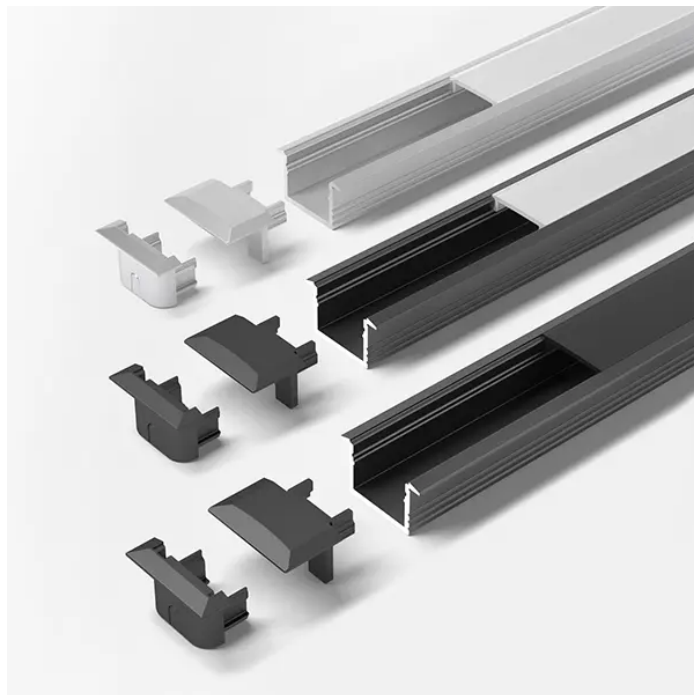

Übersicht

ChannelLineB Profil,black,opal,10-er SetL=2000, Alu-und Abdeckprofil5587115

Produktnummer: E9397845

Optionen

Beschreibung

Produktvorteile: Hochwertiges tiefes Einbauprofil Mit filigranem Profilsteg Abdeckung von oben aufsteckbar oder seitlich einschiebbar Produkteigenschaft: Neue opale Abdeckung - 30 % mehr Licht und geringe Veränderung der Lichtfarbe Homogene Lichtlinie mit Versa Inside ab 120 LED/m Breiter Abstrahlwinkel von ca. 100° Anwendung: Schrankinnenbeleuchtung im Boden Küchennische oder -oberboden Regale Bestellhinweis: Verwendung von Einspeisern und Verbindern im Profil möglich Zur Steigerung der Leuchtkraft können zwei Versa Inside nebeneinander eingeklebt werden Auswahlhilfe siehe ChannelLine-Übersicht Empfohlen für: Versa Inside 120 Versa Inside 160

Produktinformationen

Hinweis: Die technischen Produktdaten wurden möglicherweise mithilfe KI-gestützter Verfahren ausgelesen und generiert.

EAN	4250985910894
Hersteller-Nummer	5587115
Herstellername	Halemeier
Farbton	Schwarz
Gewicht	1 kg
Lichtfarbe	Neutralweiß
Nennlänge	2000 mm
Setinhalt	10er Set
geeignet für	Einbauprofil