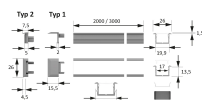

Übersicht

ChannelLineB Profil,black,opal,10-er SetL=2000, Alu-und Abdeckprofil5587115

Produktnummer: E9397845

Optionen

Beschreibung

Produktvorteile: Hochwertiges tiefes Einbauprofil Mit filigranem Profilsteg Abdeckung von oben aufsteckbar oder seitlich einschiebbar Produkteigenschaft: Neue opale Abdeckung - 30 % mehr Licht und geringe Veränderung der Lichtfarbe Homogene Lichtlinie mit Versa Inside ab 120 LED/m Breiter Abstrahlwinkel von ca. 100° Anwendung: Schrankinnenbeleuchtung im Boden Küchennische oder -oberboden Regale Bestellhinweis: Verwendung von Einspeisern und Verbindern im Profil möglich Zur Steigerung der Leuchtkraft können zwei Versa Inside nebeneinander eingeklebt werden Auswahlhilfe siehe ChannelLine-Übersicht Empfohlen für: Versa Inside 120 Versa Inside 160

Produktinformationen

Hinweis: Die technischen Produktdaten wurden möglicherweise mithilfe KI-gestützter Verfahren ausgelesen und generiert.

EAN	4250985910894
Hersteller-Nummer	5587115
Herstellername	Halemeier
Farbton	Schwarz
Gewicht	1 kg
Lichtfarbe	Neutralweiß
Nennlänge	2000 mm
Setinhalt	10er Set
geeignet für	Einbauprofil