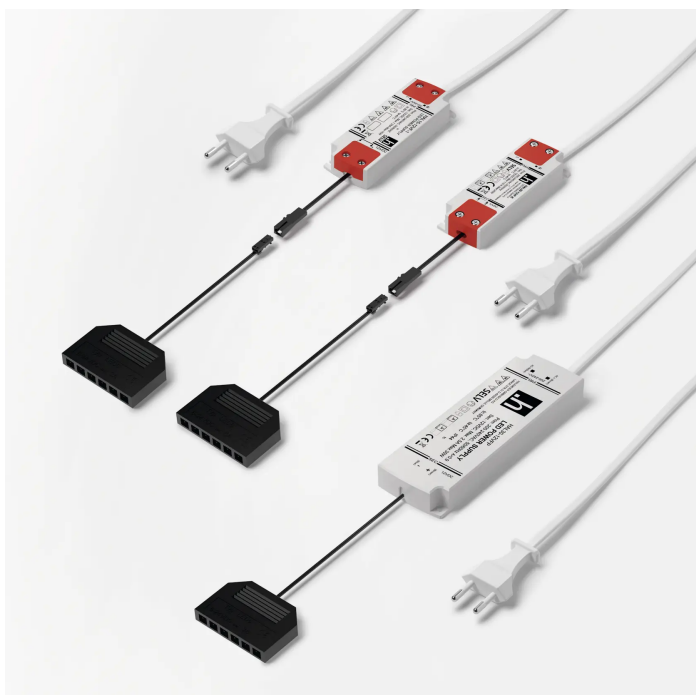

Übersicht

LED Vorschaltgerät EVG 12V DC 30W 1fach + 6fach Verteiler 3100207

Produktnummer: E3100207

Optionen

Beschreibung

Produktvorteile • Kurzschlussfest • Schutz gegen Überlast • Temperaturschutz Produkteigenschaft • Kombination mit PWM Dimmern sekundär möglich • Für Möbelleuchten mit 12 Volt DC Vorschaltgerät entsprechend der Leistungsaufnahme (Watt) der Leuchten auswählen

Produktinformationen

Hinweis: Die technischen Produktdaten wurden möglicherweise mithilfe KI-gestützter Verfahren ausgelesen und generiert.

EAN	4250985905982
Hersteller-Nummer	3100207
Herstellername	Halemeier
Farbe/Oberfläche	Weiß
Farbton	Weiß
Gewicht	0.371 kg
Leistung je Leuchte [W]	30 W
Nennspannung [V]	12 V