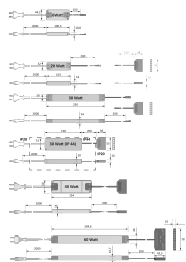

Übersicht

LED Vorschaltgerät EVG 12V DC 30W 1fach + 6fach Verteiler 3100207

Produktnummer: E3100207

Optionen

Beschreibung

Produktvorteile • Kurzschlussfest • Schutz gegen Überlast • Temperaturschutz Produkteigenschaft • Kombination mit PWM Dimmern sekundär möglich • Für Möbelleuchten mit 12 Volt DC Vorschaltgerät entsprechend der Leistungsaufnahme (Watt) der Leuchten auswählen

Produktinformationen

Hinweis: Die technischen Produktdaten wurden möglicherweise mithilfe KI-gestützter Verfahren ausgelesen und generiert.

EAN	4250985905982
Hersteller-Nummer	3100207
Herstellername	Halemeier
Farbe/Oberfläche	Weiß
Farbton	Weiß
Gewicht	0.371 kg
Leistung je Leuchte [W]	30 W
Nennspannung [V]	12 V