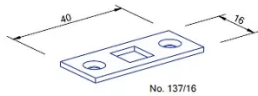

Übersicht

GSG Flachschießblech No.137/16, für Vierkantstange, 40 x 16 mm, hell verzinkt, 09-50137-1608

Produktnummer: E9494803

Optionen

Beschreibung

Zu den GSG Stangen und Zubehör gehören hauptsächlich lange Vierkantstangen für den Einsatz mit verdeckten Fensterbeschlägen wie Einsteck- und Einlassgetriebe. Die Stangen sind für Langloch 7 x 7 mm oder Arcus 8 x 8 mm erhältlich. Außerdem finden Sie im Zubehörsortiment von GSG Flachschießbleche für den Abschluss von

Vierkantstangen in Fenstern. Vierkantstangen für Einsteck- und Einlassgetriebe Für Langloch 7 x 7 oder Arcus 8 x 8 mm Langlebig durch verzinkte Oberfläche Flachschießblech für Vierkantstangen

Produktinformationen