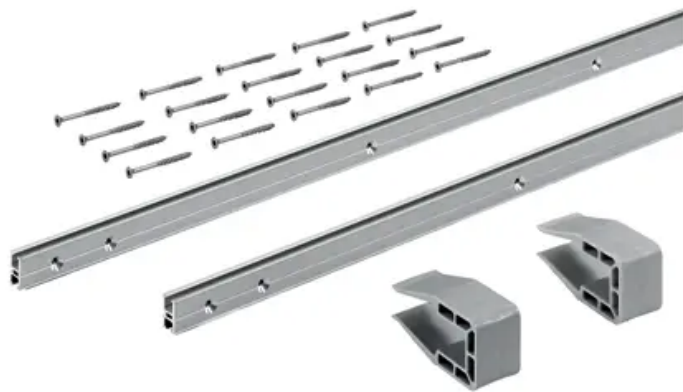

## Übersicht

### Hettich SlideLine M Profilsets: 2 Profile, Profilhöhe 22 mm, Länge 2500 mm, 9209219

Produktnummer: E9209219

## Beschreibung

SlideLine M Profilsets: 2 Profile, Profilhöhe mm 22 mm

Set besteht aus:

- 2 Stück Laufprofile, Aluminium silber eloxiert, gelocht
- 2 Stück Montageklammern
- Befestigungsmaterial

## Produktinformationen

**Hinweis:** Die technischen Produktdaten wurden möglicherweise mithilfe KI-gestützter Verfahren ausgelesen und generiert.

<b>EAN</b>	4023149967559
<b>Hersteller-Nummer</b>	9209219
<b>Herstellername</b>	Hettich
<b>Farbe/Oberfläche</b>	Silber eloxiert
<b>Gewicht</b>	1.792 kg
<b>Länge</b>	2500 mm
<b>geeignet für</b>	Schiebetüren