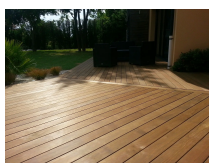

Übersicht

Terrassendiele Kebony clear GRAD 120 Bombiertes Profil, Sichtseite glatt, stirnseitig gekappt,

grad®

Produktnummer: B3065377

Optionen

Länge

2400 mm

3000 mm

3600 mm

4200 mm

4800 mm

Breite 118 mm

Stärke 23 mm