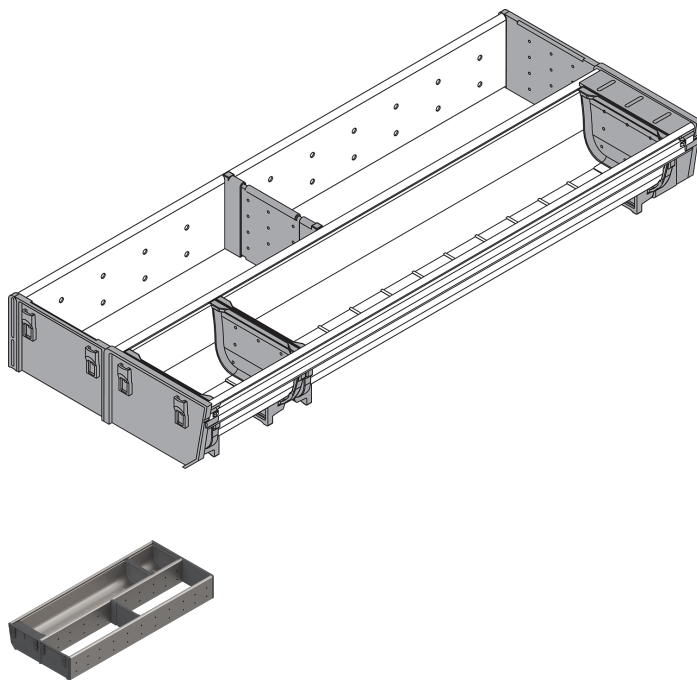

Übersicht

Blum Orga-Line Kombi-Set für Tandembox Antaro Schubkasten, NL 500 mm, Breite 200 mm

Produktnummer: E9313116

Optionen

Nennlänge

450 mm

500 mm

550 mm

Produktinformationen

Hinweis: Die technischen Produktdaten wurden möglicherweise mithilfe KI-gestützter Verfahren ausgelesen und generiert.

EAN	9002617639186
Hersteller-Nummer	ZSI.500KI2N (6700580)
Marke	Blum
Farbton	ohne
Gewicht	1.249 kg
Nennlänge	500 mm
geeignet für	Tandembox