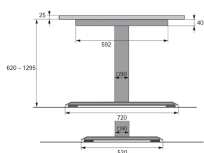

Übersicht

Hettich LDS-Tischgestell - SET 135° alu-silber, 9193257

Produktnummer: E9193257

Optionen

Beschreibung

LegaDrive Tischgestell-Set 135°-Winkel, silber, anthrazit

- Für variable Tischplattengrößen
- Breitenverstellbarer Tischplattenträger im 50 mm Raster
- Elektromotorische Höhenverstellung von 620 - 1295 mm
- Hubweg 675 mm
- Hubgewicht max. 120 kg bei gleichmäßiger Belastung des Tisches (Hubgewicht = Nutzlast + Tischplatte mit Tischplattenträger)
- Höhenverstellung mit Sanftanlauf
- Nennspannung 230 V / 50 Hz
- Geringer Energieverbrauch (Standby max. 0,3 W)
- Geschwindigkeit 40 mm/s
- Mit Kollisionserkennung (kein Personenschutz)

Set besteht aus:

- 3 Stück motorisch teleskopierbare LegaDrive Hubsäulen
- 2 Stück Fußausleger 720 mm
- 1 Stück Fußausleger 520 mm
- 1 Set breitenverstellbarer Tischplattenträger 135°-Winkel
- 1 Stück elektronische Steuerung
- 1 Stück Netzanschlusskabel EU, Länge 3 m
- 1 Stück Motorverlängerungskabel
- 1 Handschalter Basic
- Montagematerial und Montageanleitung

Produktinformationen

Hinweis: Die technischen Produktdaten wurden möglicherweise mithilfe KI-gestützter Verfahren ausgelesen und generiert.

EAN	4023149421952
Hersteller-Nummer	9193257
Herstellername	Hettich
Farbe/Oberfläche	silber
Farbton	Silber
Gewicht	32 kg
Höhenverstellbar	ja
Verstellung	elektromotorisch