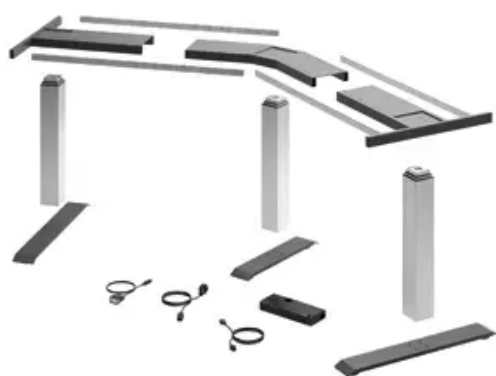

Übersicht

Hettich LDS-Tischgestell - SET 135° alu-silber, 9193257

Produktnummer: E9193257

Optionen

Beschreibung

LegaDrive Tischgestell-Set 135°-Winkel, silber, anthrazit

- Für variable Tischplattengrößen
- Breitenverstellbarer Tischplattenträger im 50 mm Raster
- Elektromotorische Höhenverstellung von 620 - 1295 mm
- Hubweg 675 mm
- Hubgewicht max. 120 kg bei gleichmäßiger Belastung des Tisches (Hubgewicht = Nutzlast + Tischplatte mit Tischplattenträger)
- Höhenverstellung mit Sanftanlauf
- Nennspannung 230 V / 50 Hz
- Geringer Energieverbrauch (Standby max. 0,3 W)
- Geschwindigkeit 40 mm/s
- Mit Kollisionserkennung (kein Personenschutz)

Set besteht aus:

- 3 Stück motorisch teleskopierbare LegaDrive Hubsäulen
- 2 Stück Fußausleger 720 mm
- 1 Stück Fußausleger 520 mm
- 1 Set breitenverstellbarer Tischplattenträger 135°-Winkel
- 1 Stück elektronische Steuerung
- 1 Stück Netzanschlusskabel EU, Länge 3 m
- 1 Stück Motorverlängerungskabel
- 1 Handschalter Basic
- Montagematerial und Montageanleitung

Produktinformationen

Hinweis: Die technischen Produktdaten wurden möglicherweise mithilfe KI-gestützter Verfahren ausgelesen und generiert.

EAN	4023149421952
Hersteller-Nummer	9193257
Herstellername	Hettich
Farbe/Oberfläche	silber
Farbton	Silber
Gewicht	32 kg
Höhenverstellbar	ja
Verstellung	elektromotorisch