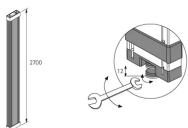

Übersicht

Hettich Regalsystem Amari 200 Boden- /Deckenprofil, Länge 2700 mm, 9132947

Produktnummer: E9132947

Optionen

Beschreibung

Boden- / Deckenprofil Amari 200

- Rechteckiges Profil 30 / 80 mm
- Länge 2700 mm
- Individuell kürzbar
- Inklusive Befestigungsmaterial und Bodenausgleichsschraube
- Höhenverstellung bis 12 mm
- Aluminium eloxiert

Set besteht aus:

- 1 Stück Profil
- Befestigungsmaterial zur Deckenmontage, Bodenausgleichsschraube M 6, Abdeckkappen

Produktinformationen

Hinweis: Die technischen Produktdaten wurden möglicherweise mithilfe KI-gestützter Verfahren ausgelesen und generiert.