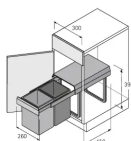

Beschreibung

Bin.it Basic II

- Für Schrankbreite min. 300 mm
- Fassungsvermögen 30 Liter
- Einfache und schnelle Bodenmontage
- Auszugssystem mit Teilauszug