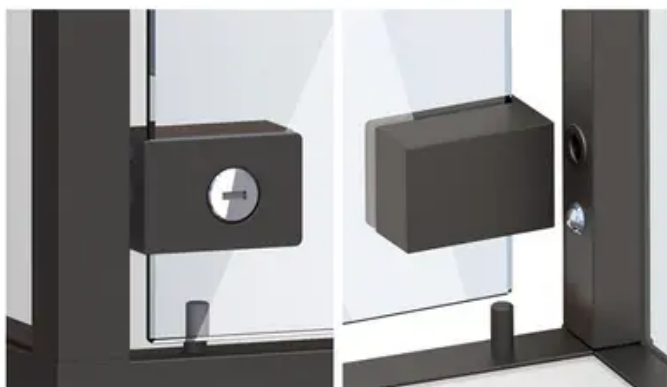

Übersicht

Hettich CADRO Set Glastürschloss schwarz matt, 9303932

Produktnummer: E9303932

Optionen