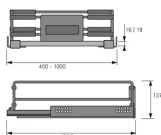

Übersicht

Hettich Amari Innenauszug Stahl pulverbeschichtet, silber für lichte Korpusbreite 700-800mm, 9132933

Produktnummer: E9132933

Optionen

Beschreibung

Innenauszug Amari 700-800

- Montage zwischen Korpusseiten oder auch mit Adapter am Regalsystem Amari 200
- Auszugskorb für Bodendicken 16 / 19 mm
- Breitenverstellbar
- Belastbarkeit 30 kg nach EN 15338, Level 3
- Lichte Korpusstärke mindestens 485 mm
- Trennbügel Bestell-Nr. 9 132 949 und Unterteilung Bestell-Nr. 9 132 952 optional einsetzbar
- Stahl pulverbeschichtet silber

Set besteht aus:

- 1 Innenauszug Amari
- 1 Garnitur Vollauszüge Quadro V6 mit Silent System

- 2 Stück Abdeckkappen grau

Produktinformationen

Hinweis: Die technischen Produktdaten wurden möglicherweise mithilfe KI-gestützter Verfahren ausgelesen und generiert.