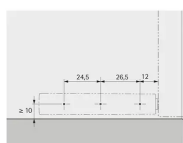

Farbe/Oberfläche

Kunststoff anthrazit

Kunststoff lichtgrau

Kunststoff weiß

Beschreibung

Zur Anwendung mit Automatikscharnieren Für voll vorliegende, halb vorliegende und einliegende Türen
Großzügiger Verstellbereich von 6 mm Auslösehub 1,4 mm Kunststoff Set besteht aus: 1 Stück Push to open Pin 1
Stück Adapteroberteil 1 Stück Adapterunterteil