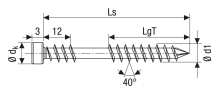

Übersicht

Spax Terrassenschraube Ø5,0x40mm, T-Star Plus T25, Zylinderkopf, Fixiergewinde, Edelstahl

Produktnummer: E9530130

Optionen

Länge

40 mm

50 mm

60 mm

70 mm

80 mm

Gewindeart Fixiergewinde

Schraubendurchmesser 5,0 mm

Farbe/Oberfläche Edelstahl

Beschreibung

- Das Fixiergewinde fixiert das Deckbrett
- Der kleine Zylinderkopf zieht sich bündig ins Holz und bietet eine perfekte Optik
- Minimiert Knarrgeräusche der Bodenkonstruktion
- Produkteigenschaften
- Kopfdurchmesser dk: 7 mm
- Teilgewindelänge LgT: 21 mm
- Klingengröße T: 25 mm
- Kopfhöhe hk: 3 mm

Produktinformationen

Hinweis: Die technischen Produktdaten wurden möglicherweise mithilfe KI-gestützter Verfahren ausgelesen und generiert.

EAN	4003530165573
Hersteller-Nummer	0537000500403
Herstellername	SPAX
Bemerkung	Terassenschrauben
Farbbezeichnung	Edelstahl
Farbe/Oberfläche	Edelstahl
Gewindeart	Fixiergewinde
Klingengröße	25 mm
Kopfform	Zylinderkopf
Kopfhöhe	3 mm
Länge	40 mm
Montage	Schrauben
Schraubendurchmesser	5,0 mm