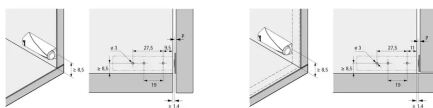

Übersicht

Hettich Push to open Lock Magnet, zum Anschrauben anthrazit, 9381498

Produktnummer: E9381498

Optionen

Anschlag vorliegend, halb vorliegend, einliegend

Farbe/Oberfläche

Kunststoff anthrazit

Kunststoff lichtgrau

Kunststoff weiß

Beschreibung

Optionale magnetische Zuhaltung ohne Push Funktion Für den Einsatz in Kombination mit z.B. besonders hohen und / oder schweren Türen Für voll vorliegende, halb vorliegende und einliegende Türen Großzügiger Verstellbereich von 6 mm Kunststoff Set besteht aus: • 1 Stück Push to open Lock • 1 Stück Adapteroberteil • 1 Stück Adapterunterteil • 1 Stück Gegenplatte zum Ankleben

Produktinformationen

Hinweis: Die technischen Produktdaten wurden möglicherweise mithilfe KI-gestützter Verfahren ausgelesen und generiert.

EAN	4063674067812
Hersteller-Nummer	9381498
Herstellername	Hettich
Anschlag	vorliegend, halb vorliegend, einliegend
Farbbezeichnung	Anthrazit
Farbe/Oberfläche	Kunststoff anthrazit
Farbton	Grau
Gewicht	0.01897 kg
Montage	zum Anschrauben