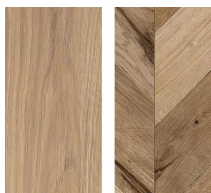

Übersicht

Kaindl Sockelleiste 67232 passend zu: Eiche | Oak Fortress Rochesta (K4378), Oak Petrona (37195)

Produktnummer: B3044329

Optionen

Länge 2600 mm

Breite 50 mm

Stärke 18 mm

Beschreibung

Die hochwertigen Sockelleisten von Kaindl sorgen für einen harmonischen Übergang zwischen Boden und Wand. Sie runden nicht nur das Gesamtbild des Raumes stilvoll ab, sondern schützen gleichzeitig die Wand vor Stößen und

Verschmutzungen. Dank der großen Auswahl an Dekoren – von klassischem Weiß über moderne Uni-Farben bis hin zu authentischen Holzoptiken – findet man stets die passende Leiste zum Bodenbelag. Produkteigenschaften: • Abmessungen: 50 mm Höhe x 18 mm Stärke • Oberfläche: foliert • Träger: MDF-Träger • Montage: Clipfräsung für verdeckte Befestigung