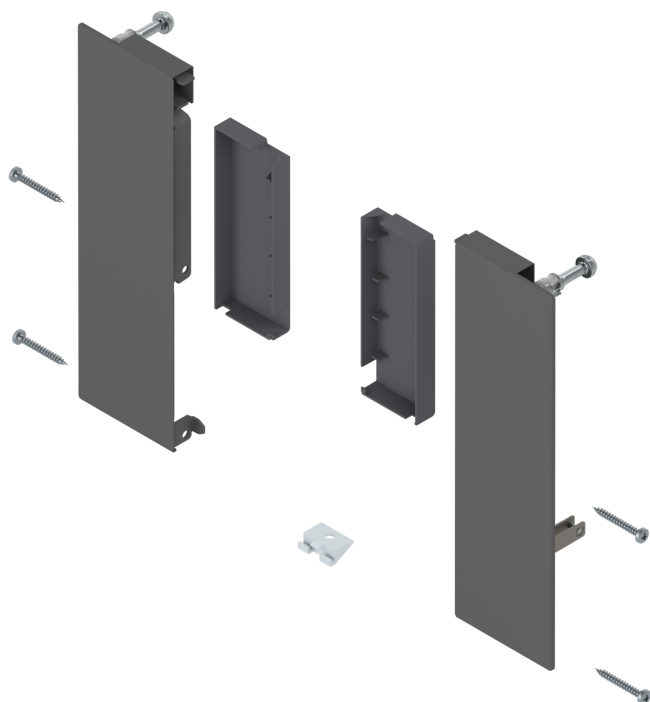

Übersicht

Blum Merivobox Vorderstück Set, Höhe E, für Innenschubkasten mit Reling, links/rechts, ZI4.2ES1

Produktnummer: E9396134

Optionen

Farbbezeichnung

Indiumgrau

Oriongrau

Seidenweiß

Beschreibung

- Innenauszug mit Reling für direkten Zugriff - Vorderstück, Zargen und Reling farblich aufeinander abgestimmt. Alle Innenauszugs-Varianten sind mit allen Frontauszugs-Varianten in Höhe E kombinierbar. Es werden alle Komponenten bis auf die Frontbefestigung benötigt. Bestehend aus: 1x Fronthalter links/rechts 1x Abdeckkappe innen links/rechts 1x Halteteil 4x Schrauben

Produktinformationen

Hinweis: Die technischen Produktdaten wurden möglicherweise mithilfe KI-gestützter Verfahren ausgelesen und generiert.

EAN	9009494682731
Hersteller-Nummer	ZI4.2ES1 (04856433)
Marke	Blum
Farbbezeichnung	Oriongrau
Farbton	Grau
Gewicht	0.55938 kg
Zargenhöhe [mm]	2337185 mm
geeignet für	Merivobox