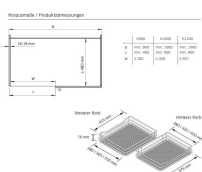

Übersicht

Hein VS COR-Flex, Korbset, 4x 1200er Saphir, chrom VS.90006736

Blum

Produktnummer: E9308646

Optionen

Beschreibung

Korbset (4 Stück) für VS COR® Flex Eckschrankschubzug Auch der größte Stauraum nützt wenig, wenn er nicht erreichbar ist. Deshalb ermöglicht diese Systemlösung den vollen Zugriff auf den Schrankinhalt und verwandelt jede Ecke in einen funktionalen Raum. Die Montage erfolgt seitenunabhängig: Der Rahmen wird auf dem Boden des Eckschranks montiert. Details: - Korpusbreite: 1200 mm - Türbreite: 450-600mm - Einbautiefe: min. 480mm - Einbauhöhe: min. 530mm - integrierte Dämpfung und Selbsteinzug in beiden Auszügen - Einbauschablone: kein

Messen beim Einbau im Korpus - Zuladung: 8kg je Korb - Zuladung System: max. 32kg - Ablagevarianten: Saphir, Premea und Planero® Vorteile: 1. beste Raumausnutzung 2. optimale Erreichbarkeit Korpusbreite: 1200mm
Ausführung: Saphir chrom Set mit 4 Körben

Produktinformationen

Hinweis: Die technischen Produktdaten wurden möglicherweise mithilfe KI-gestützter Verfahren ausgelesen und generiert.

Hersteller-Nummer	VS.90006736
Herstellername	Blum
Marke	Vauth-Sagel
Anschlag	Ohne
Farbbezeichnung	Chrom
Farbe/Oberfläche	Hellgrau
Farbton	Silber
Gewicht	9 kg
Korpusbreite	1200 mm