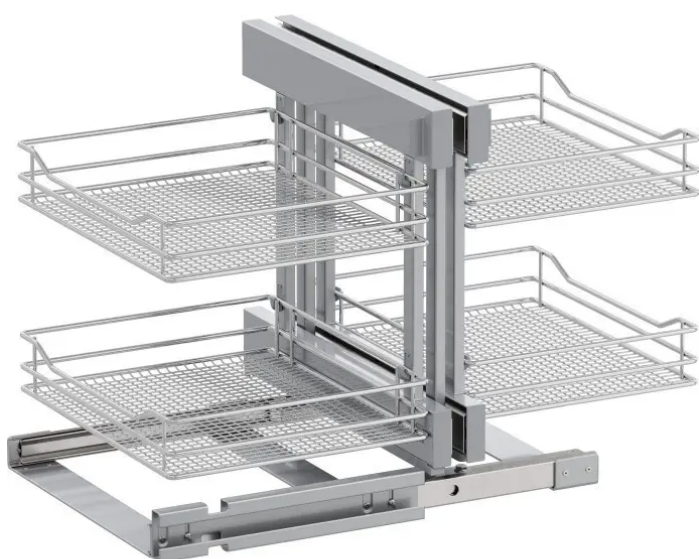

Übersicht

Hein VS COR-Flex, Korbset, 4x 1200er Saphir, chrom VS.90006736

Blum

Produktnummer: E9308646

Optionen

Beschreibung

Korbset (4 Stück) für VS COR® Flex Eckschrankschubzug Auch der größte Stauraum nützt wenig, wenn er nicht erreichbar ist. Deshalb ermöglicht diese Systemlösung den vollen Zugriff auf den Schrankinhalt und verwandelt jede Ecke in einen funktionalen Raum. Die Montage erfolgt seitenunabhängig: Der Rahmen wird auf dem Boden des Eckschranks montiert. Details: - Korpusbreite: 1200 mm - Türbreite: 450-600mm - Einbautiefe: min. 480mm - Einbauhöhe: min. 530mm - integrierte Dämpfung und Selbsteinzug in beiden Auszügen - Einbauschablone: kein

Messen beim Einbau im Korpus - Zuladung: 8kg je Korb - Zuladung System: max. 32kg - Ablagevarianten: Saphir, Premea und Planero® Vorteile: 1. beste Raumausnutzung 2. optimale Erreichbarkeit Korpusbreite: 1200mm
Ausführung: Saphir chrom Set mit 4 Körben

Produktinformationen

Hinweis: Die technischen Produktdaten wurden möglicherweise mithilfe KI-gestützter Verfahren ausgelesen und generiert.

Hersteller-Nummer	VS.90006736
Herstellername	Blum
Marke	Vauth-Sagel
Anschlag	Ohne
Farbbezeichnung	Chrom
Farbe/Oberfläche	Hellgrau
Farbton	Silber
Gewicht	9 kg
Korpusbreite	1200 mm