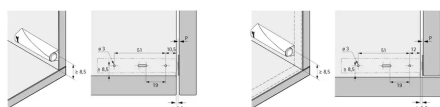

Übersicht

Hettich Push to open für Drehtüren Zum Anschrauben Langhub, grau, 9375904

Produktnummer: E9375904

Optionen

Anschlag vorliegend, halb vorliegend, einliegend

Farbe/Oberfläche

Kunststoff anthrazit

Kunststoff lichtgrau

Kunststoff weiß

Beschreibung

Zur Anwendung mit Automatikscharnieren Für voll vorliegende, halb vorliegende und einliegende Türen
Großzügiger Verstellbereich von 6 mm Auslösehub 1,4 mm Kunststoff Set besteht aus: 1 Stück Push to open Pin 1
Stück Adapteroberteil 1 Stück Adapterunterteil

Produktinformationen

Hinweis: Die technischen Produktdaten wurden möglicherweise mithilfe KI-gestützter Verfahren ausgelesen und generiert.

EAN	4023149511219
Hersteller-Nummer	9375904
Herstellername	Hettich
Anschlag	vorliegend, halb vorliegend, einliegend
Farbbezeichnung	Lichtgrau
Farbe/Oberfläche	Kunststoff lichtgrau
Farbton	Grau
Gewicht	0.03244 kg