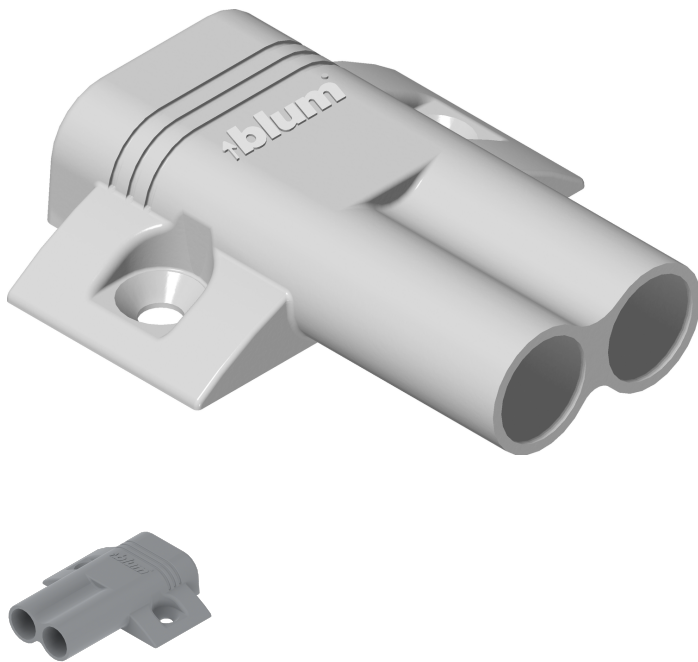

Übersicht

Blum Blumotion Doppel-Kreuzadapterplatte, Kunststoff, RAL 7036 platingrau

Blum

Produktnummer: E9360856

Optionen

Anschlag ohne

Farbe/Oberfläche Kunststoff platingrau

Beschreibung

- Für Korpusse mit Doppeltüren • Montage mit Spanplattenschrauben Ø 3.5 oder Ø 4 mm • BLUMOTION muss zusätzlich bestellt werden

Produktinformationen

Hinweis: Die technischen Produktdaten wurden möglicherweise mithilfe KI-gestützter Verfahren ausgelesen und generiert.

EAN	9002617568462
Hersteller-Nummer	970.2501 (2713903)
Herstellername	Blum
Marke	Blum
Anschlag	ohne
Farbbezeichnung	Grau
Farbe/Oberfläche	Kunststoff platingrau
Farbton	Grau
Gewicht	0.015 kg
Material	Kunststoff