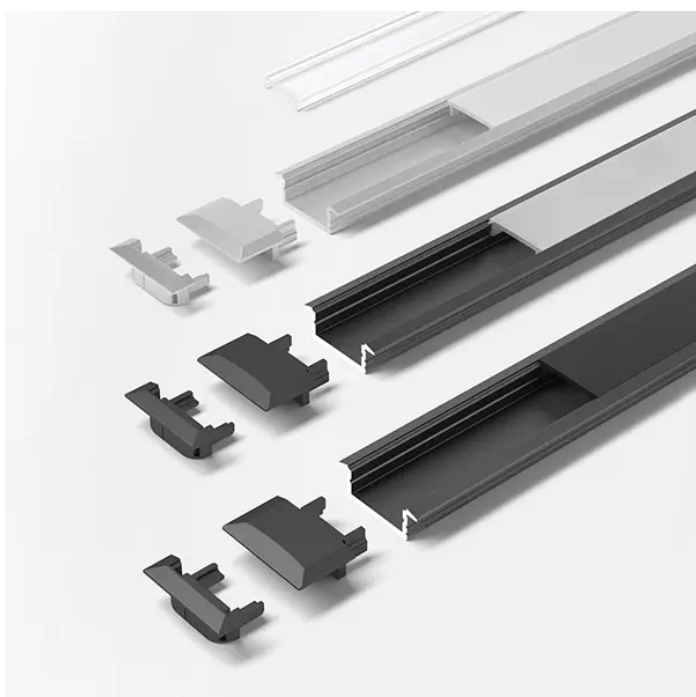

Übersicht

LED ChannelLine C Profil, black, opalL=3000, Alu-und Abdeckprofil5587206

Produktnummer: E9307852

Optionen

Beschreibung

Produktvorteile • Hochwertiges flaches Einbauprofil • Mit filigranem Profilsteg • Abdeckung von oben aufsteckbar oder seitlich einschiebbar Produkteigenschaft • Homogene Lichtlinie ab Versa Linear 600 • Breiter Abstrahlwinkel von ca. 130° • für Schrankinnenbeleuchtung im Boden • Küchennische oder -oberboden • Regale

Produktinformationen

Hinweis: Die technischen Produktdaten wurden möglicherweise mithilfe KI-gestützter Verfahren ausgelesen und generiert.

EAN	4250985911006
Hersteller-Nummer	5587206
Herstellername	Halemeier
Farbe/Oberfläche	Schwarz/Opal
Farbton	Schwarz
Gewicht	1 kg
Lichtfarbe	Neutralweiß
Material	Aluminium
Nennlänge	3000 mm
geeignet für	Einbauprofil