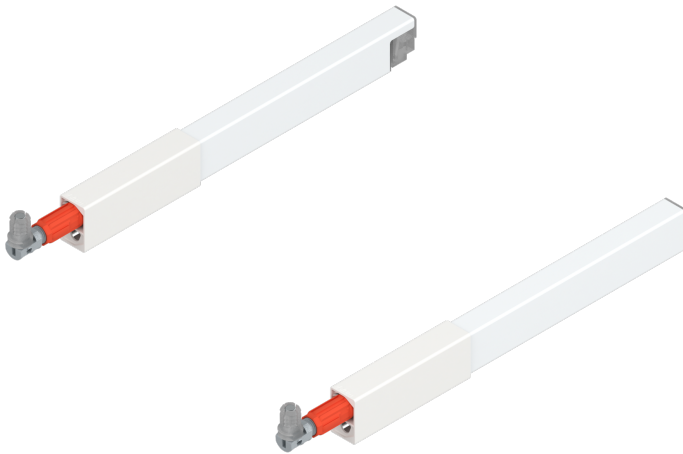

Übersicht

Blum Tandembox Antaro Längsreling (oben), für Frontauszug, NL 550 mm, links/rechts, seidenweiß

Produktnummer: E9320925

Optionen

Nennlänge

300 mm

350 mm

400 mm

450 mm

550 mm

650 mm

Farbbezeichnung Seidenweiß

Produktinformationen

Hinweis: Die technischen Produktdaten wurden möglicherweise mithilfe KI-gestützter Verfahren ausgelesen und generiert.

EAN	9009494041347
Hersteller-Nummer	ZRG.487RSIC.12 (8860295)
Marke	Blum
Farbbezeichnung	Seidenweiß
Farbton	Weiß
Gewicht	0.025 kg
Nennlänge	550 mm
geeignet für	Tandembox