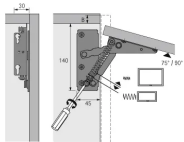

Übersicht

Hettich Klappenbeschlag Lift 90 bis 3,3 kg, 0079389

Produktnummer: E0079389

Optionen

Beschreibung

Lift 180N, 3.3kg, 90°

- Für Holzfronten oder Holzrahmenfronten
- Rationelle Montage durch Lochreihenbefestigung im System 32
- Klappenmaße: Höhe 200 - 500 mm, Breite 300 - 1000 mm
- Stahl vernickelt

Produktinformationen

Hinweis: Die technischen Produktdaten wurden möglicherweise mithilfe KI-gestützter Verfahren ausgelesen und generiert.

EAN	4023149793899
Hersteller-Nummer	79389
Herstellername	Hettich
Gewicht	0.45 kg
Öffnungswinkel	2332515 °