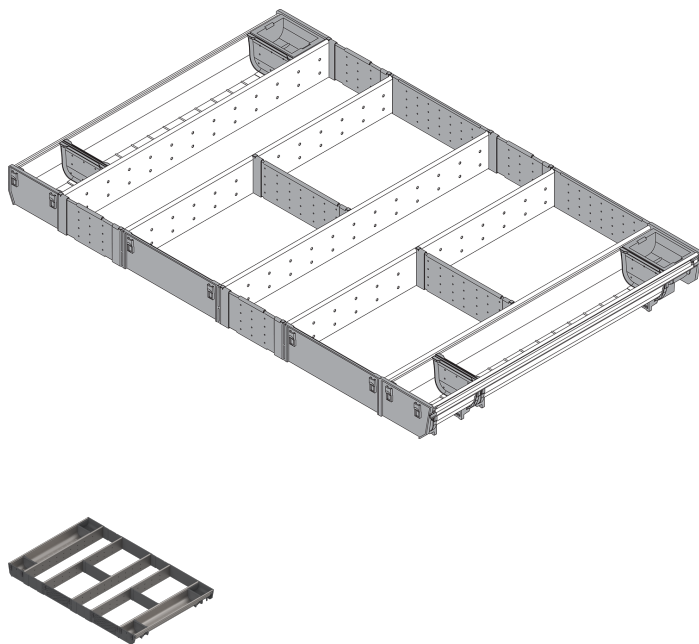

Übersicht

Blum Orga-Line Universaleinsatz für Tandembox Antaro Schubkasten, NL 550 mm, Korpusbreite 900 mm

Produktnummer: E9303159

Optionen

Nennlänge

450 mm

500 mm

550 mm

Produktinformationen

Hinweis: Die technischen Produktdaten wurden möglicherweise mithilfe KI-gestützter Verfahren ausgelesen und generiert.

EAN	9002617640335
Hersteller-Nummer	ZSI.90VUI7 (6749300)
Marke	Blum
Farbton	ohne
Gewicht	3.553 kg
Nennlänge	550 mm
geeignet für	Tandembox