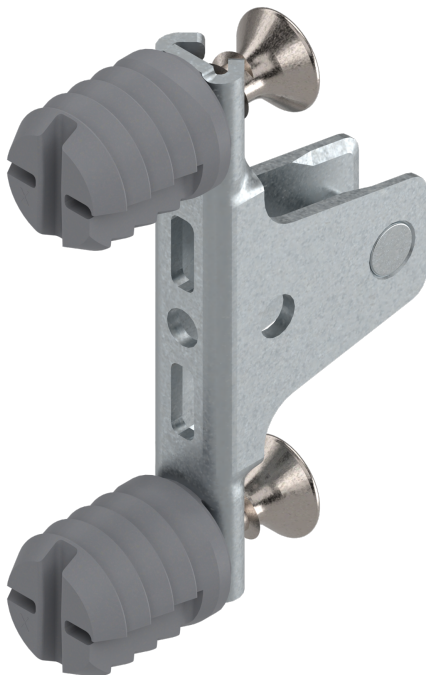

# Blum Legrabox Frontbefestigung, Höhe M, Expando, symmetrisch, verzinkt

Produktnummer: E9391259