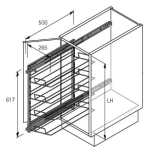

Übersicht

Hettich Schuhauszug mit Silent System 9132896

Produktnummer: E9132896

Optionen

Beschreibung

Schuhauszug, silber inkl. Silent System

- Zur Montage an der Korpusseite
- Kugelauszug mit und ohne Dämpfung Silent System
- Mit 4 einhängbaren Schuhablagen
- Individuelle Positionierung der Schuhablagen am Rahmen
- Links oder rechts einsetzbar
- Stahl pulverbeschichtet silber oder weiß
- Optional mit Silent System

Set besteht aus:

- 1 Stück Auszugsrahmen
- 4 Stück Schuhablagen

Produktinformationen

Hinweis: Die technischen Produktdaten wurden möglicherweise mithilfe KI-gestützter Verfahren ausgelesen und generiert.